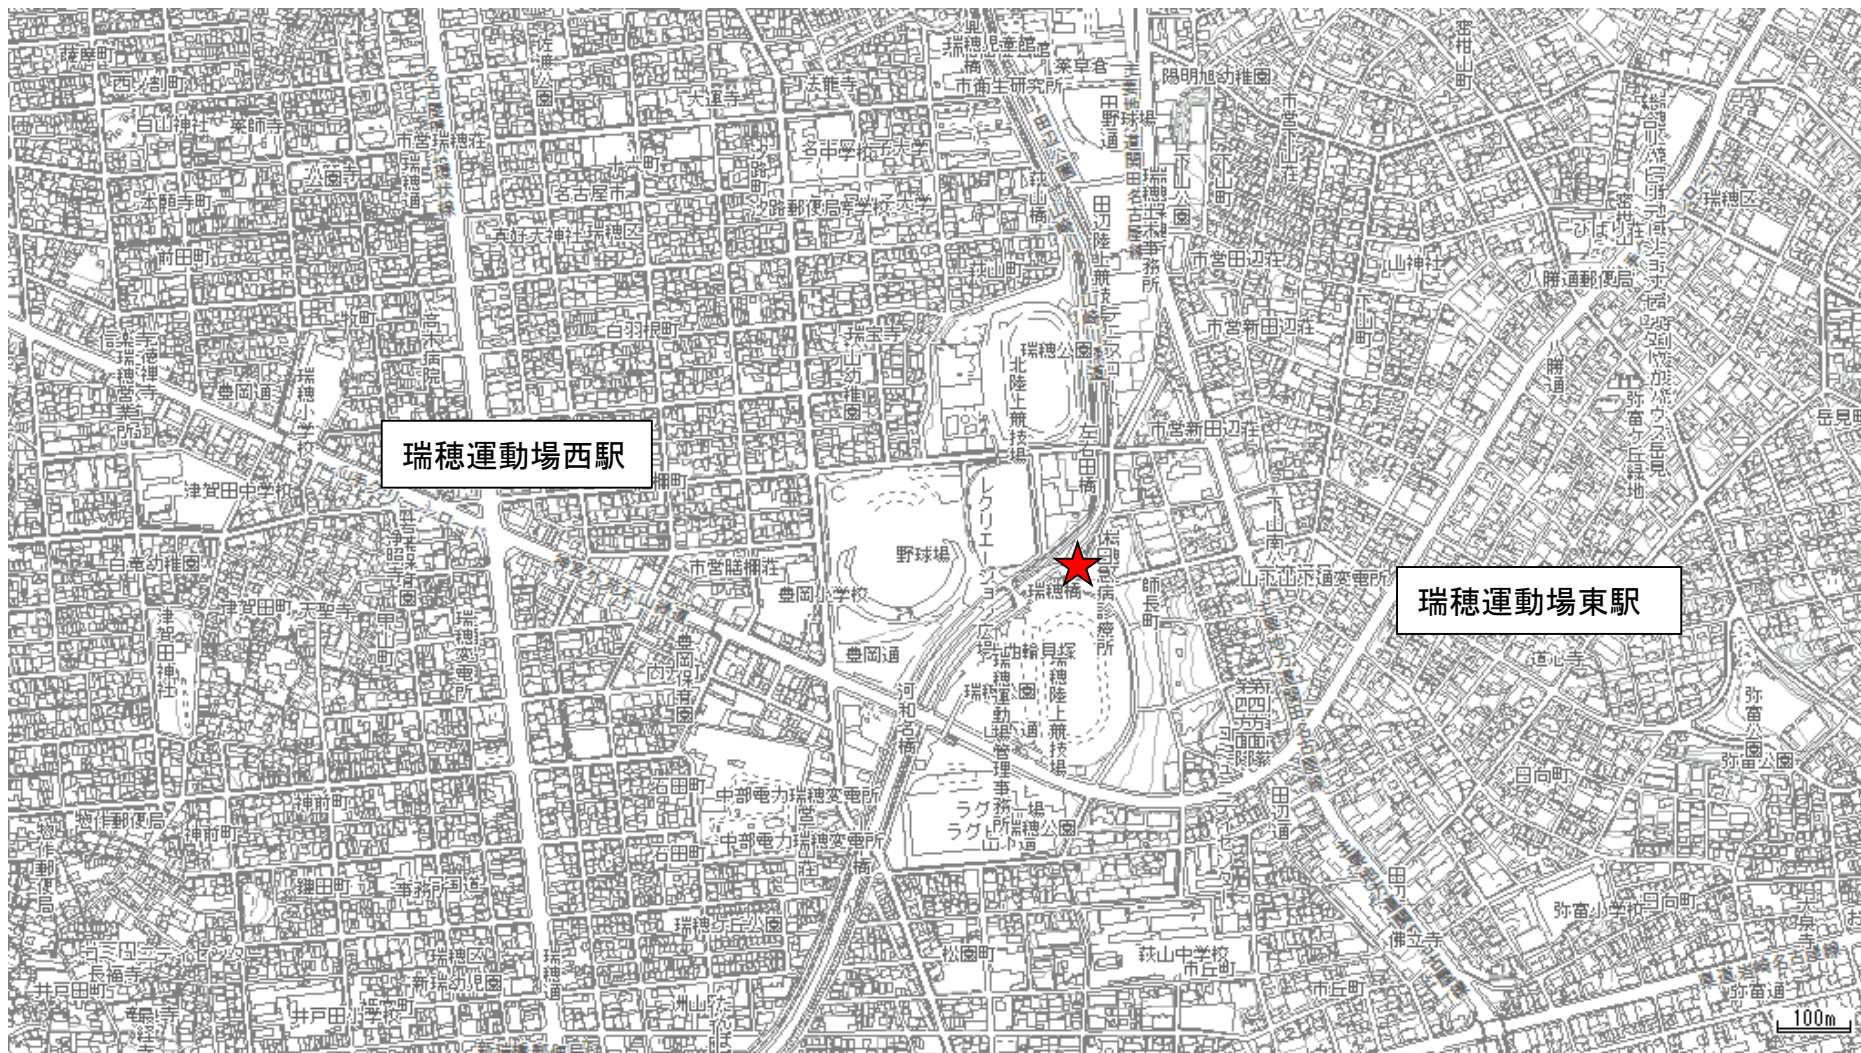

【案内図】 山崎川 親水広場 (〒467-0061 愛知県名古屋市瑞穂区師長町9)

アクセス： 地下鉄名城線「瑞穂運動場東」駅より徒歩約10分

★ 集合場所（親水広場）

※ 「名古屋市都市計画基本図（平成 27-28 年）」を加工して作成