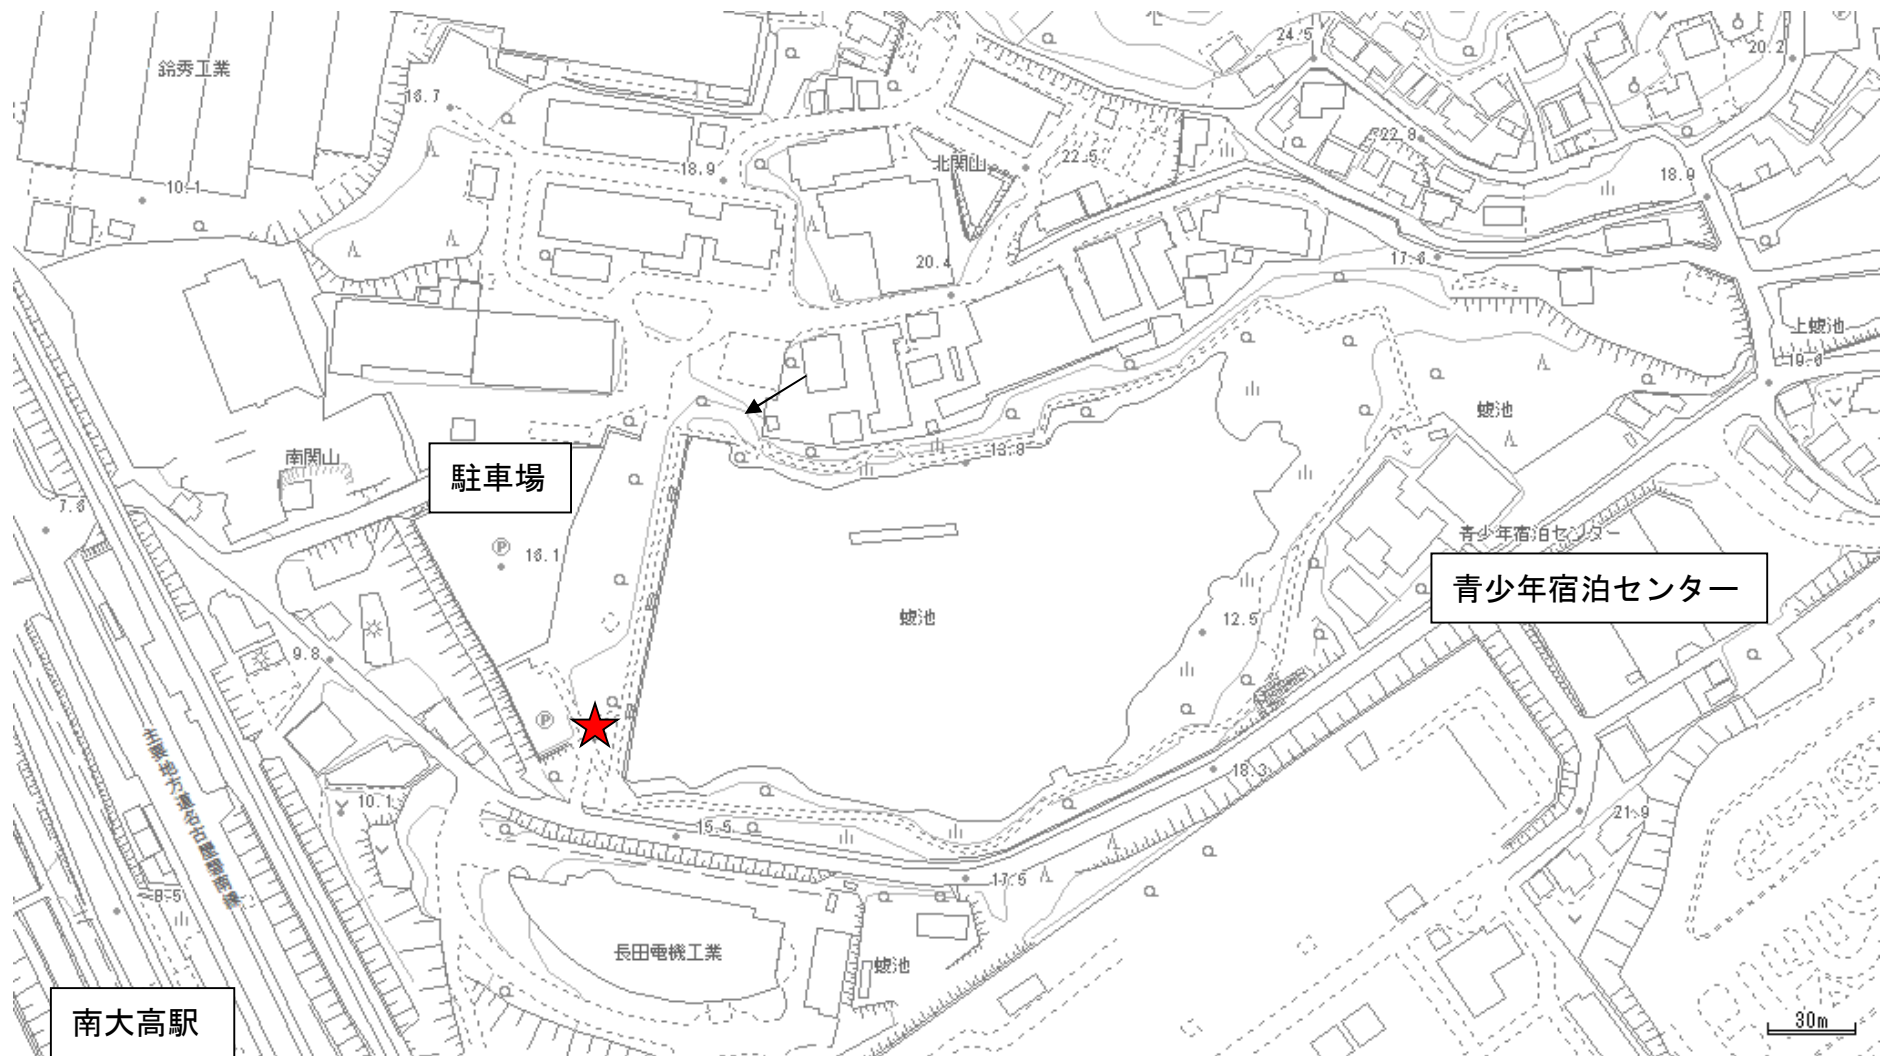

# 【案内図】 蜷池街園 入口 時計台前 (〒459-8001 愛知県名古屋市緑区大高町蜷池)

アクセス：東海道本線「南大高駅」下車 徒歩約6分

★ 集合場所

※「名古屋市都市計画基本図（平成27-28年）」を加工して作成