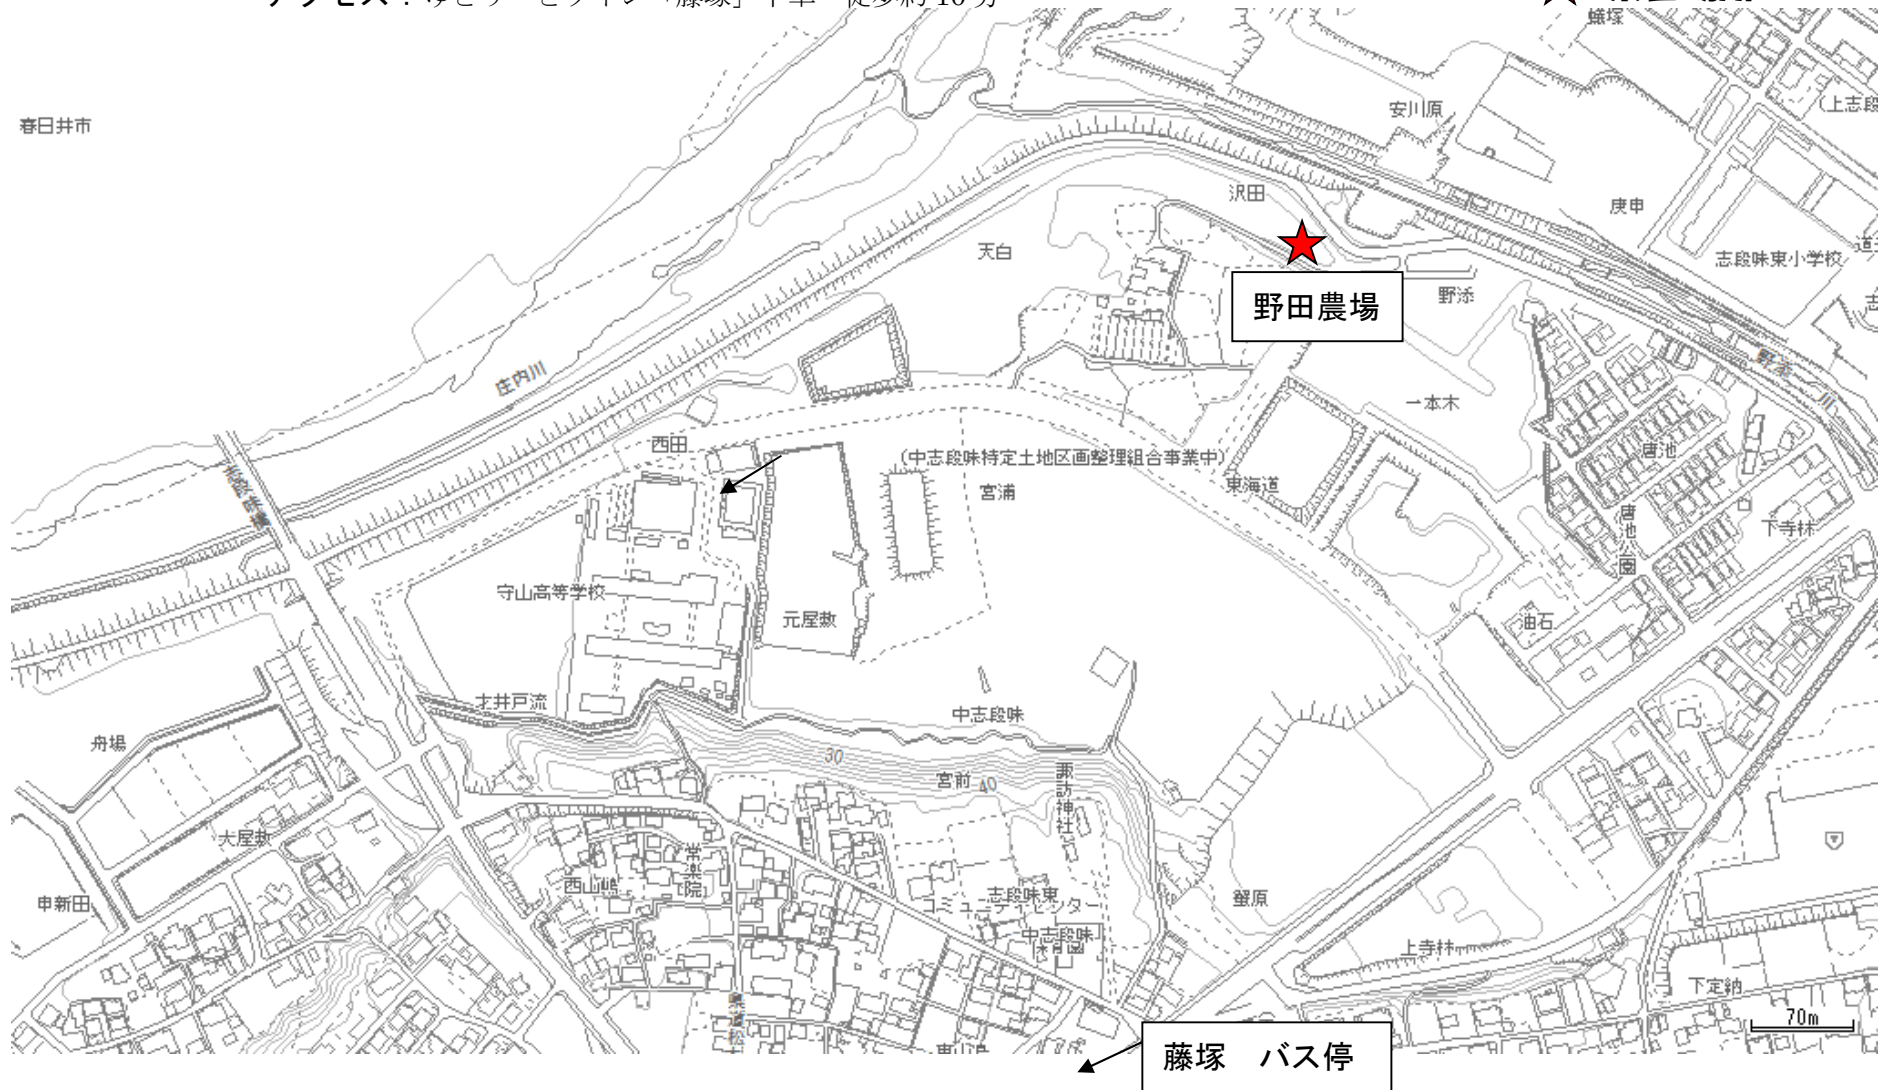

【案内図】 野田農場 駐車場 (〒463-0002 名古屋市守山区中志段味沢田777)

アクセス：ゆとりーとライン「藤塚」下車 徒歩約10分

★ 集合場所

※「名古屋市都市計画基本図（平成27-28年）」を加工して作成