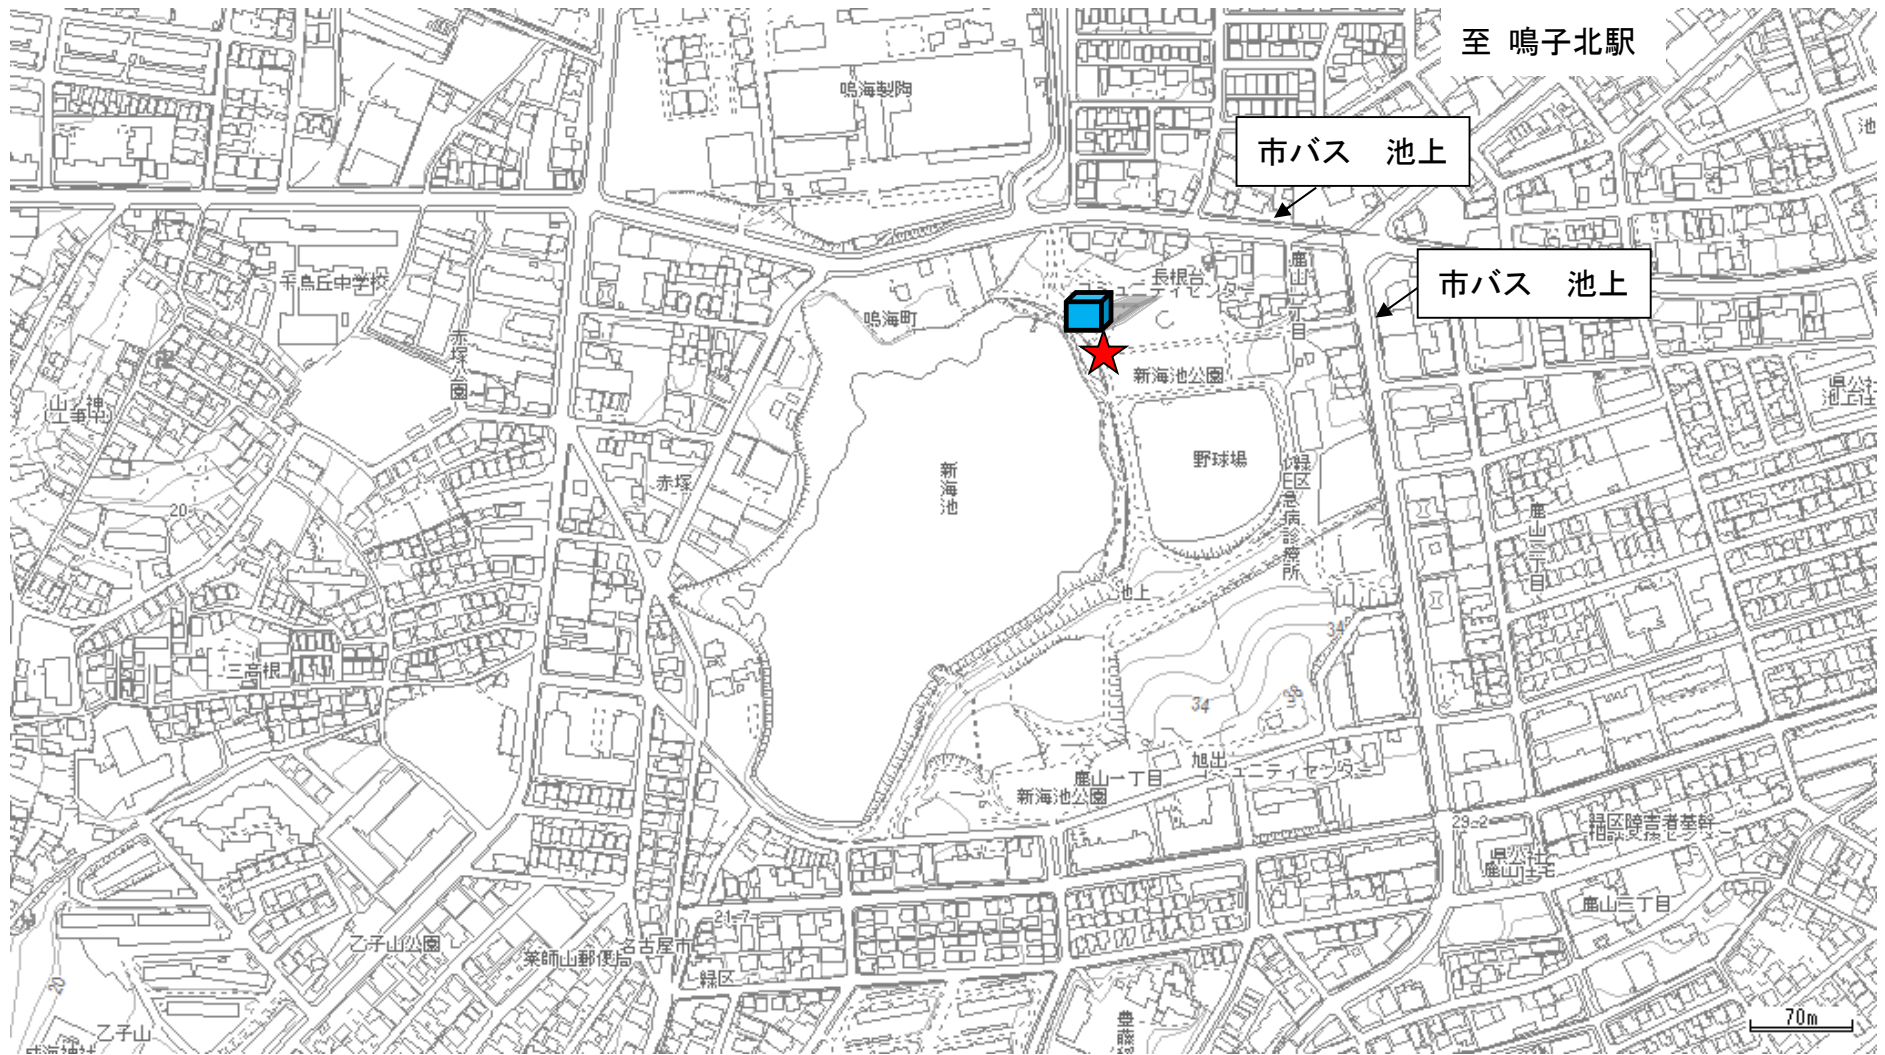

【案内図】 新海池公園 トイレ前 (〒458-0045 愛知県名古屋市緑区鹿山1丁目)

アクセス：地下鉄桜通線「鳴子北」下車後 市バス乗換え 「池上」下車 徒歩3分
(地下鉄桜通線「鳴子北」より徒歩約25分)

集合場所 ★ トイレ

※「名古屋市都市計画基本図（平成22年）」を加工して作成