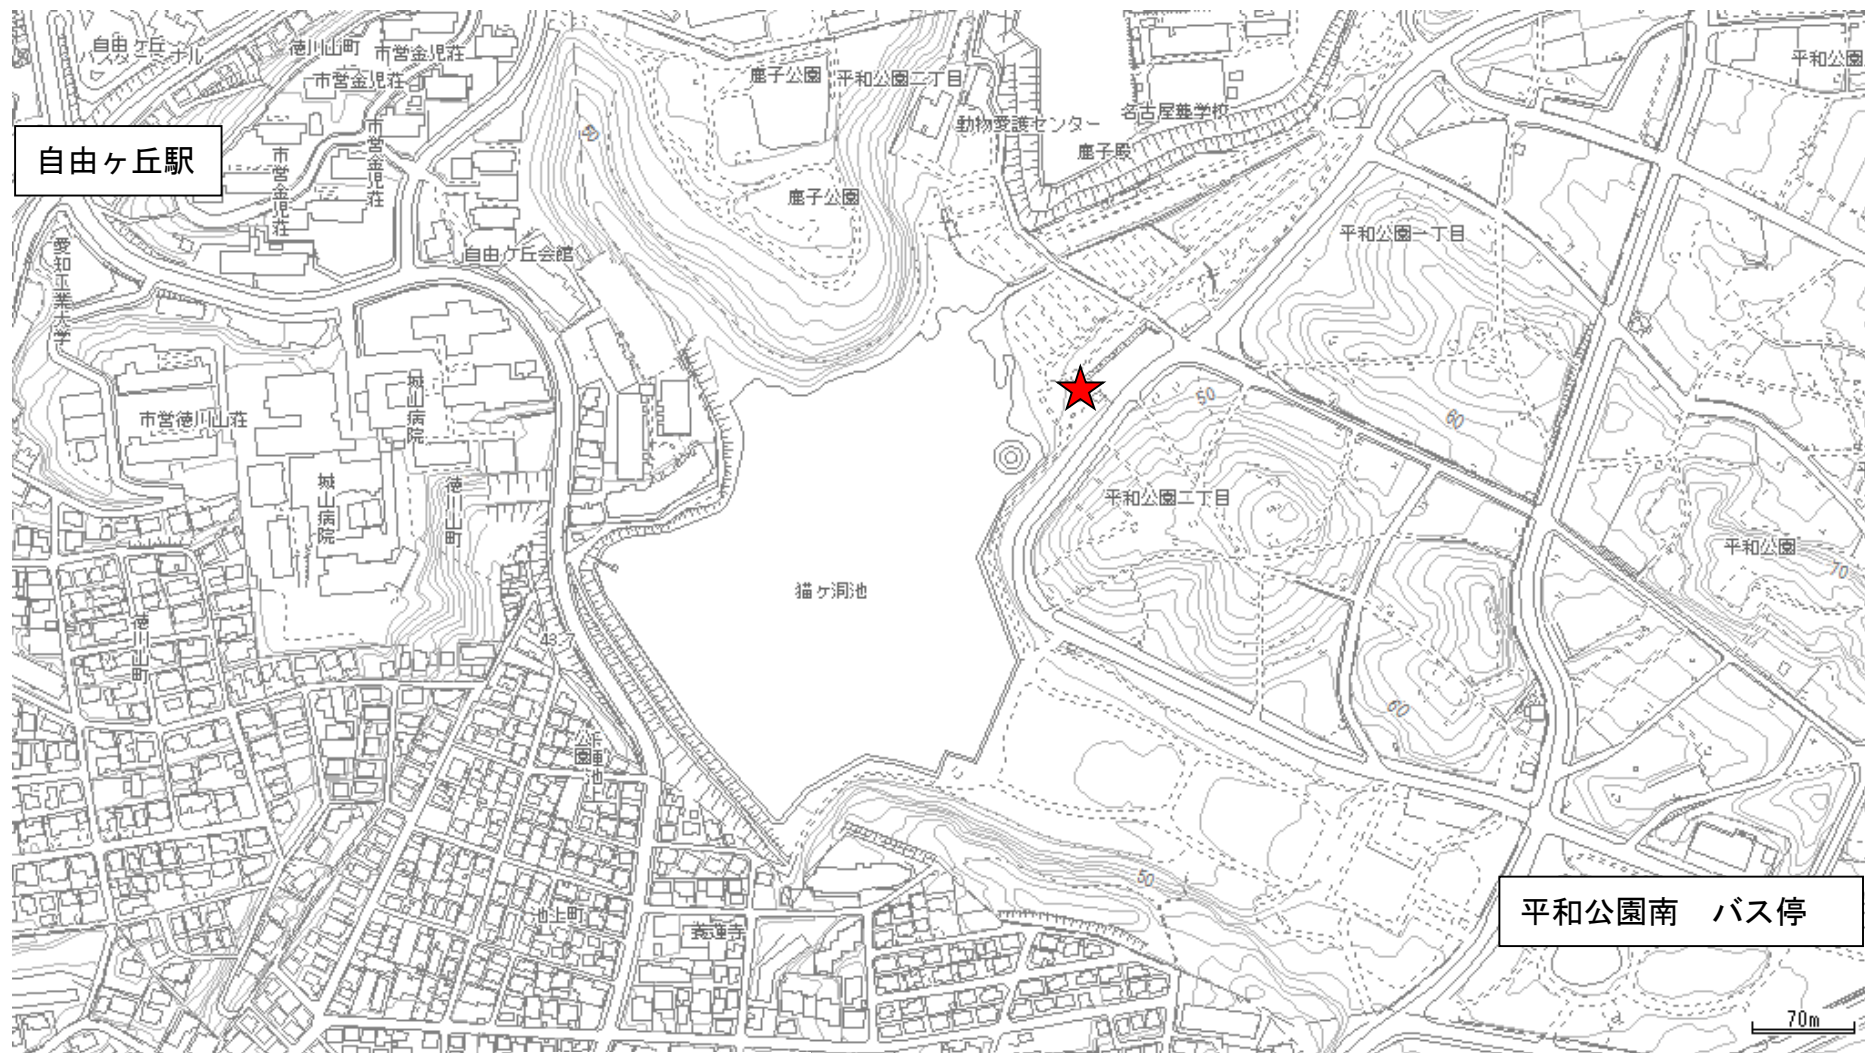

【案内図】 猫ヶ洞池 東側 東屋 (〒464-0022 愛知県名古屋市千種区平和公園)

アクセス：市バス「平和公園南」下車 徒歩約7分

地下鉄名城線「自由ヶ丘」下車 徒歩約20分

★ 集合場所

至 東山公園駅

※「名古屋市都市計画基本図（平成22年）」を加工して作成